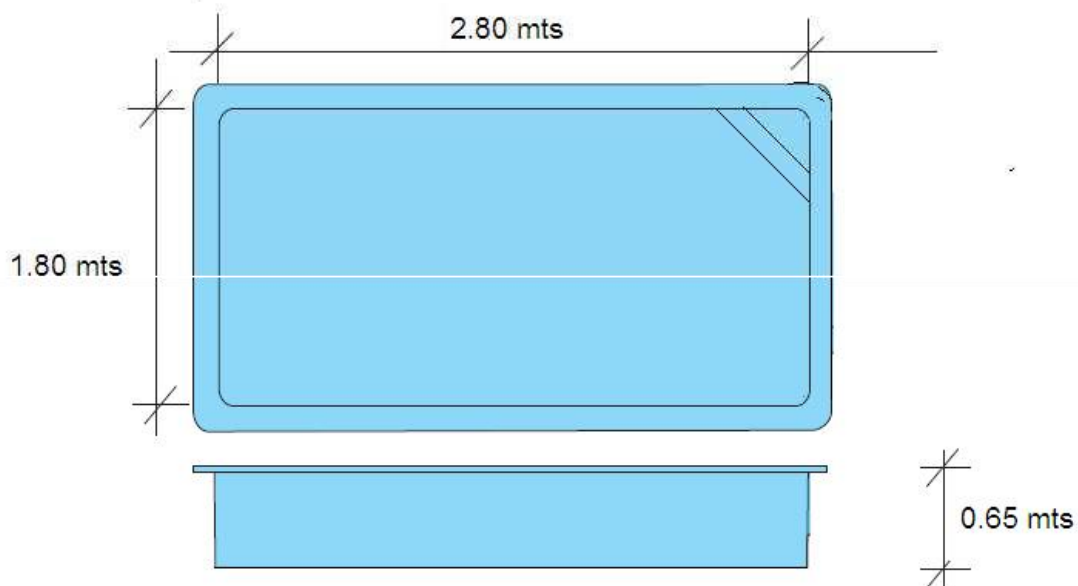

Piscinas

Ficha Técnica 6.7

Piscina de 3.000 Lts.

PISCINA OCEAN TECH 3.000 LTS.

- TIPO RECTANGULAR
- CONTORNO PREMOLDEADO
- PISO Y ESCALERA CON ANTIDESLIZANTE
- COLOR INCORPORADO

Piscinas

Ficha Técnica 6.7

Piscina de 3.000 Lts.